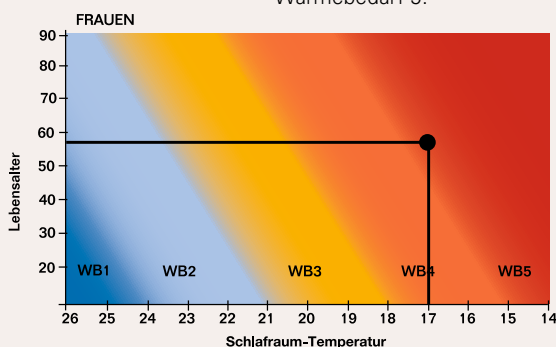

BEISPIEL:

Weiblich, 58 Jahre.
Schlafzimmer-Temperatur 17 °C.
Wärmebedarf 5.