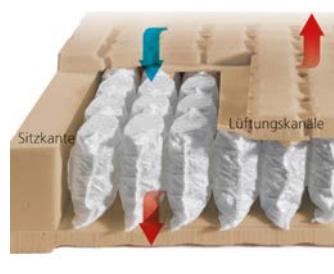

DORMABELL INNOVA AIR T 18 – Bezug Silver Clean

Die sehr guten Liegeeigenschaften des hochwertigen Tonnen-Taschenfederkerns werden durch die ideale Feinzonierung der Polsterung mit dem neu entwickelten Schaum MTS biosyn® unterstützt. Die innovative Belüftungstechnik sorgt zudem für ein ausgeglichenes Schlafklima. Preisbeispiel: 90 / 100 x 200 cm, medium **1.199,-**

Alle dormabell Innova Matratzen sind auch in Sondergrößen, anderen Festigkeiten und Bezugsstoffen erhältlich!