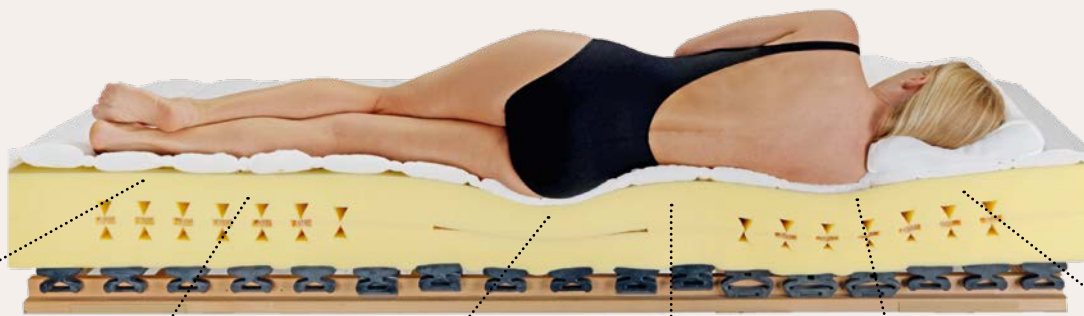

Alle dormabell Innova Matratzen sind auch in Sondergrößen, anderen Festigkeiten und Bezugsstoffen erhältlich!

INTEGRIERTE TOPPER FÜR EIN PLUS AN KOMFORT

DIE IDEALE ERGÄNZUNG

Gönnen Sie sich das besondere Extra – und passen Sie Ihre Wunschmatratze für ein noch besseres Liegegefühl an Ihre individuellen Komfortansprüche an. Ein integrierter 4 cm hoher Topper ist die perfekte Lösung dafür. Wir beraten Sie gerne persönlich.

VISCO

Der Körper wird ideal entlastet für eine perfekte Druckverteilung.

LATEX

Erhöht die Weichheit der Matratze für luxuriösen Liegekomfort.

ENTSPANNEND UND REGENERIEREND

FERSENBEREICH

Der höchste Flächendruck des gesamten Körpers entsteht an den Fersen. Deshalb braucht die Matratze an dieser Stelle eine hohe Punktelastizität und eine softige Oberflächenstruktur, um Druckstellen zu vermeiden.

BEINBEREICH

Hier ist eher eine gewisse Grundfestigkeit wichtig, da die Beine, im Gegensatz zum Oberkörper, in ihrer Lage weniger fixiert sind.

BECKENBEREICH

Das Becken muss tiefer einsinken, wodurch die Lendenwirbelsäule die nötige Unterstützung erhält.

LENDENWIRBEL

Hier hat die Matratze die größte Stützkraft – so wird die Lendenwirbelsäule optimal gelagert.

SCHULTER (Seitenlage)

Diese Zone muss ein tieferes Einsinken möglich machen und druckentlastend wirken.