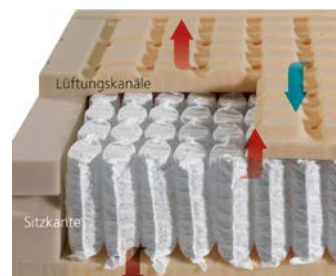

ER MAG ES KOMPAKT UND FESTER

In Optik, Höhe und Funktion identisch mit der dormabell Innova Air S 20, ist der Unterschied in den inneren Werten zu finden. Ein sehr punktelastischer, anschmiegsamer Tonnen-Taschenfederkern sorgt für die perfekte Körperanpassung, gibt sanft nach oder stützt dynamisch ab – je nach Körperzone und Schlaflage. Die erstklassige Polsterung mit dem Schaum MTS biosyn® erhöht den faszinierenden Komfort.

**DORMABELL INNOVA AIR T 20 –
Bezug Silver Clean**

Preisbeispiel:
90 / 100 x 200 cm, medium **1.499,-**