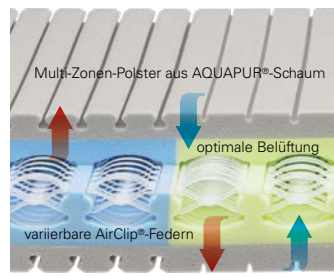

DORMABELL INNOVA AIR C 20 – Bezug Clean

Perfekt an jede Körperform und jeden Stützbedarf anpassbar – durch 12 Einschübe aus Air-Clip®-Hightech-Federn, zonierte AQUAPUR®-Schaum und Clip-Stränge in unterschiedlichen Festigkeiten. Mit Sitzkante für leichteres Sitzen und Aufstehen. Seitliche Öffnungen und das Klimaband sorgen für Top-Klimatisierung. Preisbeispiel: 90 / 100 x 200 cm, medium **1.149,-**