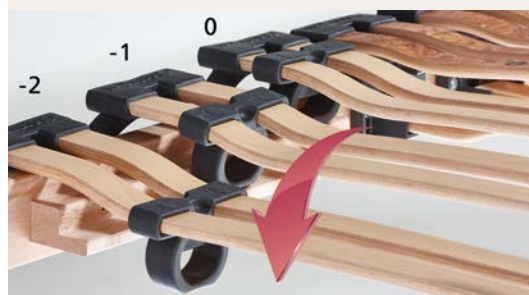

ENTSPANNTER SCHLAF NACH IHREN MASSEN

Für Ihr optimales Bett ist es wichtig, dass die Wirbelsäule in der Rücken- und Seitenlage immer ihre natürliche Haltung einnimmt. Entscheidend sind dabei sowohl Größe und Gewicht als auch die Form des Körpers und der Wirbelsäule.

Die individuelle Höhenverstellung

der Federleisten zur Unterstützung der Wirbelsäule und Schonung der Knie gelingt im Handumdrehen.

3-stufige Schultereinstellung

Die körpergerechte Einsinktiefe der Schulter ist durch Verschieben von Hochleistungs-Kunststoffelementen individuell einstellbar.