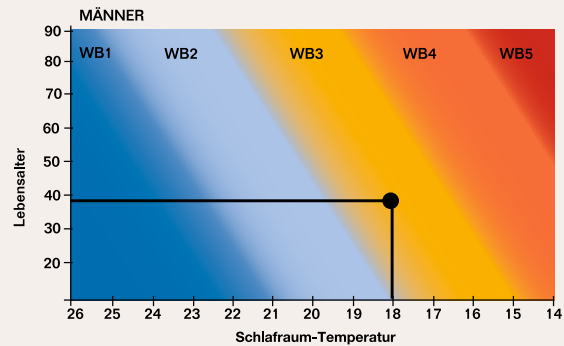

BEISPIEL:

Männlich, 39 Jahre.
Schlafzimmer-Temperatur schwankend.
Wärmebedarf 3.