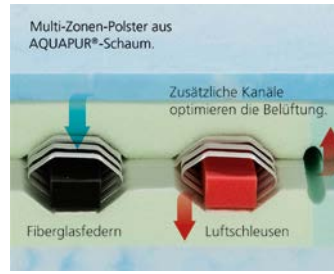

DORMABELL INNOVA AIR S 16 – Bezug Silver Clean

Die besondere Hightech-Einlage lässt die Luft ungehindert durch die Matratze zirkulieren. Im Vergleich zu bisher üblichen Belüftungstechniken gewährleistet die Einlage auch unter dem Gewicht des Schlafers ständigen Luftaustausch und ein behagliches Schlafklima. Preisbeispiel: 90 / 100 x 200 cm, medium **999,-**