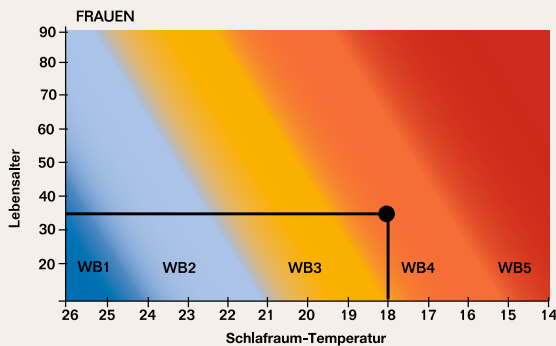

FÜR JEDEN WÄRMETYP DIE RICHTIGE ZUDECKE

VANESSA GRAF

Mag es kuschelig, aber leicht.

Die richtige Zudecke:
dormabell Daunen Edition WB 4.
Passt perfekt zu ihr.

BEISPIEL:

Weiblich, 34 Jahre.
Schlafzimmer-Temperatur 18 °C.
Wärmebedarf 4.