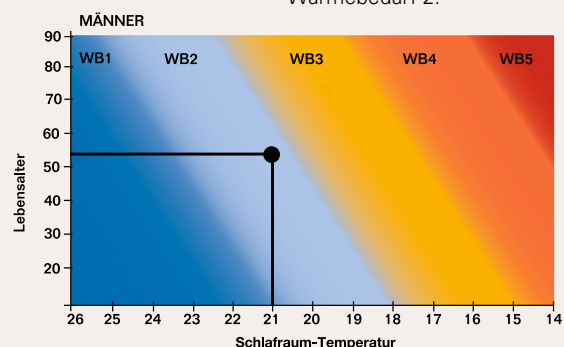

Friert sehr schnell.

Die richtige Zudecke:
dormabell Daunen Edition WB 5.
Passt perfekt zu ihr.

BEISPIEL:

Weiblich, 58 Jahre.
Schlafzimmer-Temperatur 17 °C.
Wärmebedarf 5.

WERNER EBEL

Neigt zum Schwitzen.

Die richtige Zudecke:
dormabell Kamelhaar Edition WB 2.
Passt perfekt zu ihm.

BEISPIEL:

Männlich, 53 Jahre.
Schlafzimmer-Temperatur 21 °C.
Wärmebedarf 2.

BESSER SCHLAFEN BEI WOHLFÜHLTEM WIR HABEN DIE PASSENDE ZUDECK

ERMITTELN SIE
IHREN PERSÖNLICHEN
WÄRMEBEDARF AUF
[dormabell.de/produkte/
zudecken_dormabell-wba](https://dormabell.de/produkte/zudecken_dormabell-wba)