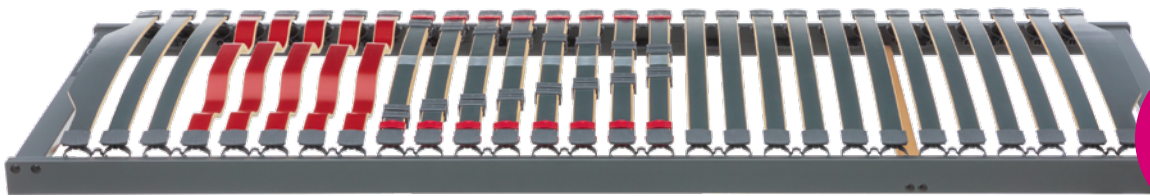

## 2. MATRATZE IMPRESSION T

Sympathica

599,-  
ab  
499,-

## 3. RAHMEN VISION N

Sympathica

349,-  
ab  
299,-